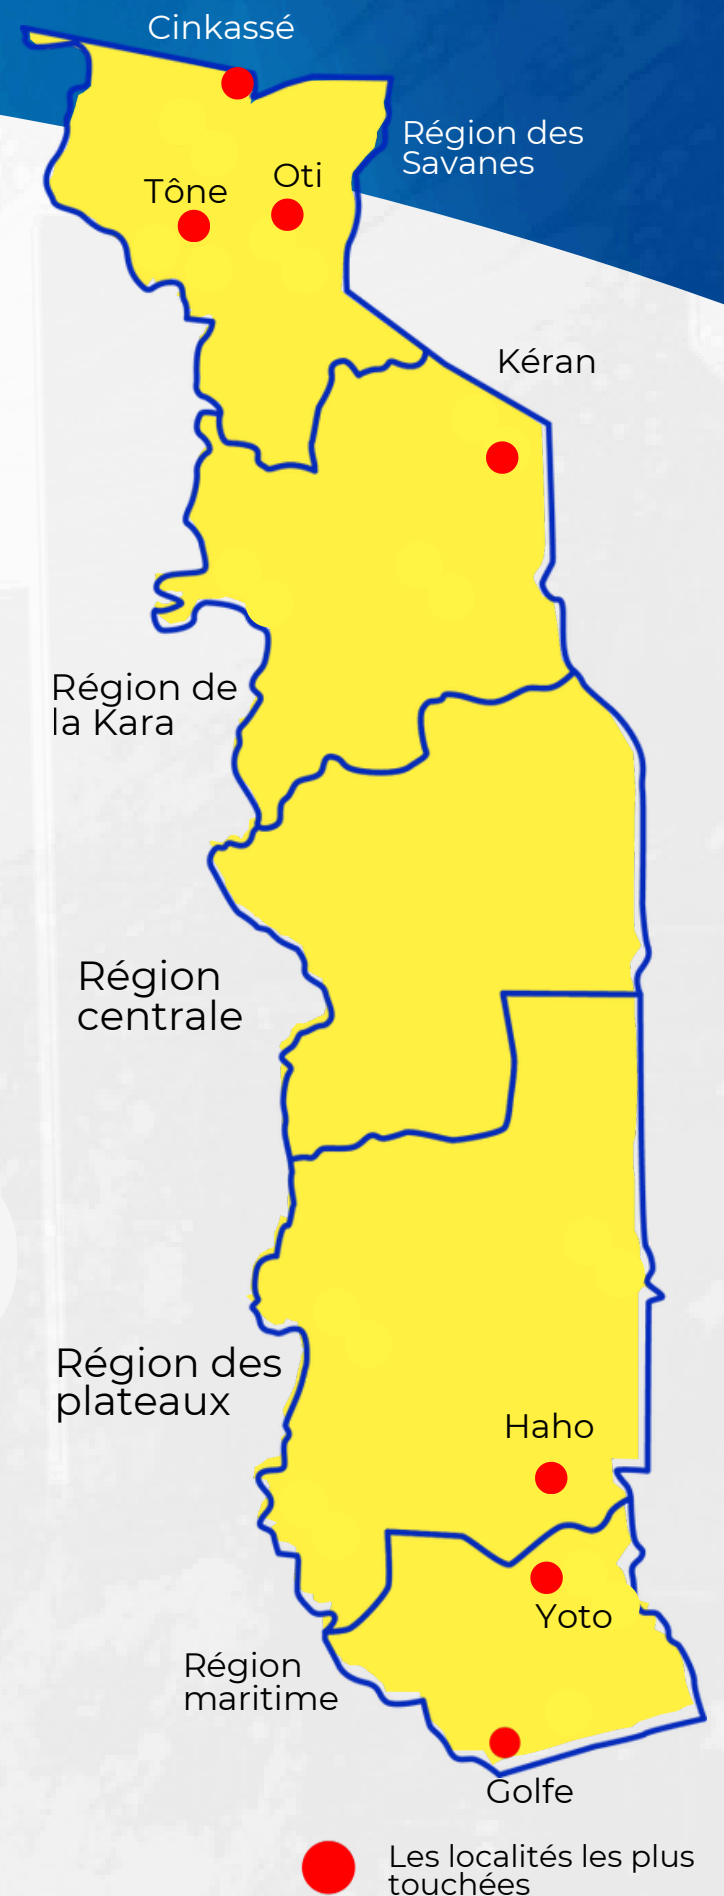

Nomination de nouveaux préfets, Retrait de l'arrêté de reconnaissance d'un chef de quartier, Meeting du CNCC tenu le 9 mai à Lomé, Exclusion de quatre membres de l'UFC, Intronisation d'une femme cheffe de canton dans la préfecture de Yoto,...

Grève de la faim de treize détenus à la prison civile de Lomé, Risques de conflits agropastoraux dans la préfecture de la Kéran, Augmentation du prix des produits pétroliers, Licenciement définitif de fonctionnaires,...

Incendie dans la préfecture de Cinkassé, Effondrement d'un immeuble à Lomé avec des blessés, Démembrement des ménages pour la campagne de distribution de moustiquaires imprégnées, Mesures gouvernementales diverses, Pluies diluviennes et vents violents dans les préfectures de la Kéran et de la Tône, Alertes météorologiques de l'ANAMET,...

Nombre de morts

Nombre de blessés

Crime organisé et extrémisme violent

01

Démocratie et Gouvernance

03

Femmes Paix et Sécurité

00

Sécurité Environnementale et sanitaire

00

Crime organisé et extrémisme violent

01

Démocratie et Gouvernance

04

Femmes Paix et Sécurité

00

Sécurité Environnementale et sanitaire

02

NB : Les pourcentages sont définis en fonction du nombre total des victimes (morts + blessés)

Actions et recommandations

Renforcer la collaboration avec les Forces de Défense et de Sécurité pour prévenir l'extrémisme violent et la criminalité organisée ;

Respecter les limitations de vitesse pour réduire les accidents de circulation ;

Veiller à une conduite responsable des troupeaux et au respect des espaces agricoles afin de favoriser la coexistence pacifique entre agriculteurs et éleveurs ;

Maintenir les caniveaux propres et suivre les alertes météorologiques ;

Continuer de dénoncer les violences basées sur le genre via le 8250 ou le 93968989 (système Akofa – GF2D).

Contact info:
+228 93 61 21 21 / newsmanager-togo@wanep.org / wanep-togo@wanep.org / www.wanep-togo.org