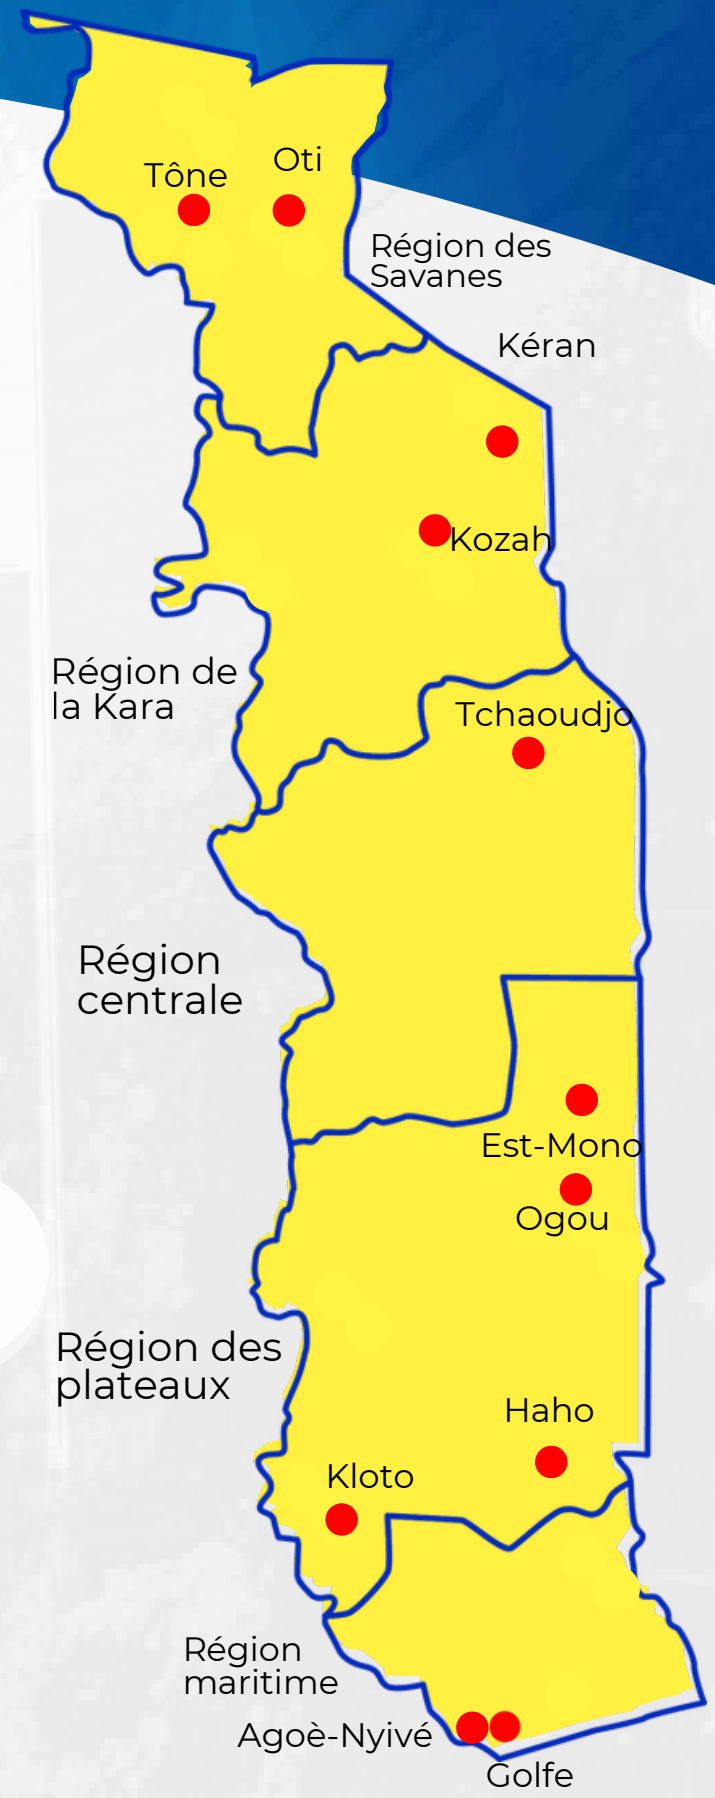

Actions et recommandations

- Renforcer la collaboration avec les Forces de Défense et de Sécurité pour lutter contre l'extrémisme et la criminalité ;
- Respecter les limitations de vitesse ;
- Eviter la surfacturation des produits de première nécessité ;
- Adopter des comportements responsables (gestion des déchets, suivi des alertes météo) ;
- Continuer de dénoncer les violences basées sur le genre via le 8250 ou le 93968989 (système Akofa - GF2D).

Contact info:
+228 93 61 21 21 / newsmanager-togo@wanep.org /
wanep-togo@wanep.org / www.waneptogo.org